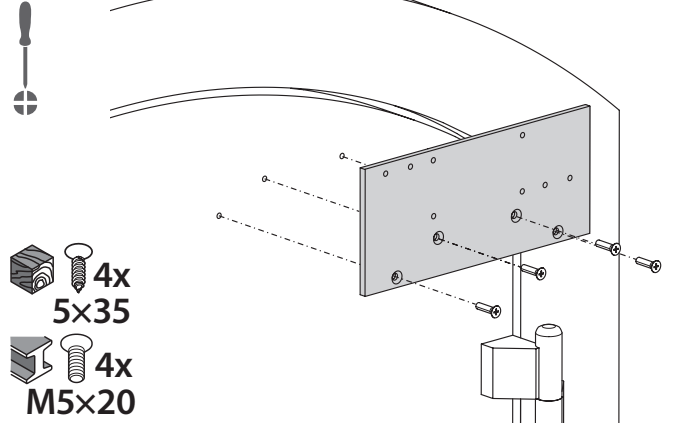

TS 2000 NV

DE Flachplatte

GB Flat plate

FR Plaque plat

127633-01

GEZE

4x
5x35

4x
M5x20