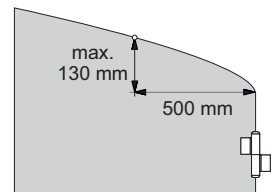

TS 2000 NV

DE Flachplatte

GB Flat plate

FR Plaque plat

127633-01

GEZE

4x
5x35

4x
M5x20