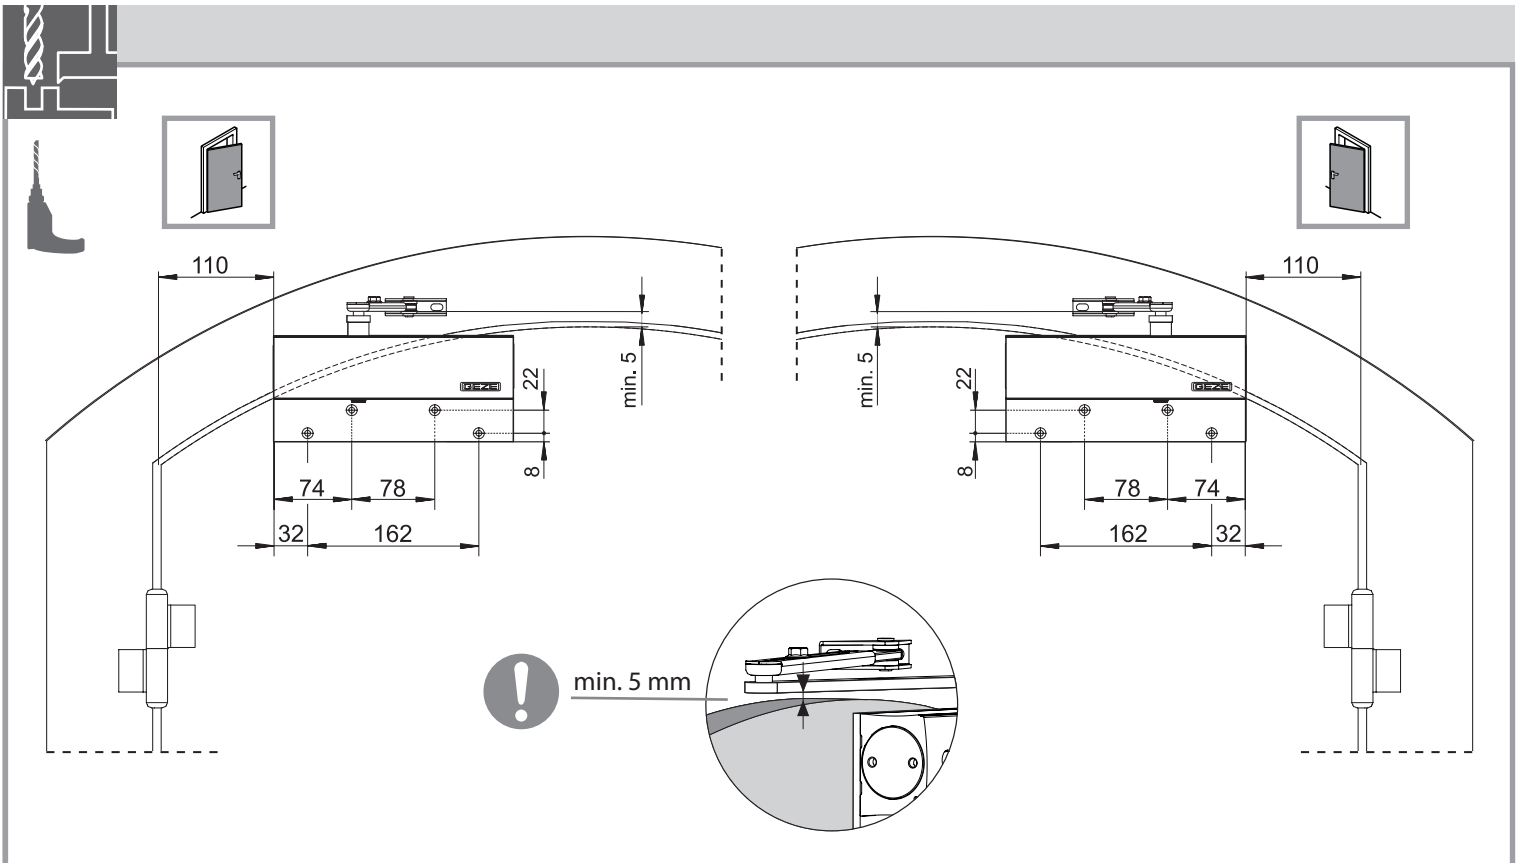

TS 2000 NV

DE Flachplatte

GB Flat plate

FR Plaque plat

127633-01

GEZE

4x
5x35

4x
M5x20