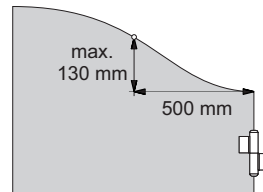

TS 2000 NV

DE Flachplatte

GB Flat plate

FR Plaque plat

127633-01

GEZE

4x
5x35

4x
M5x20