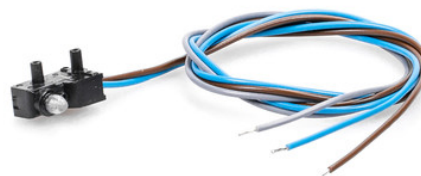

CONTACTO CONMUTADOR IP67 PARA PULSADOR DE CODO KI

*

Accesorios para el pulsador de codo de PVC

Denominación	Número de identificación.	Dimensiones
Contacto conmutador IP67 para pulsador de codo KFT *	114156	20 x 12 x 17.5 mm

* Los productos identificados arriba pueden variar en cuanto a forma, tipo, propiedades, función o disponibilidad dependiendo del país. En caso de duda, diríjase a su persona de contacto GEZE.