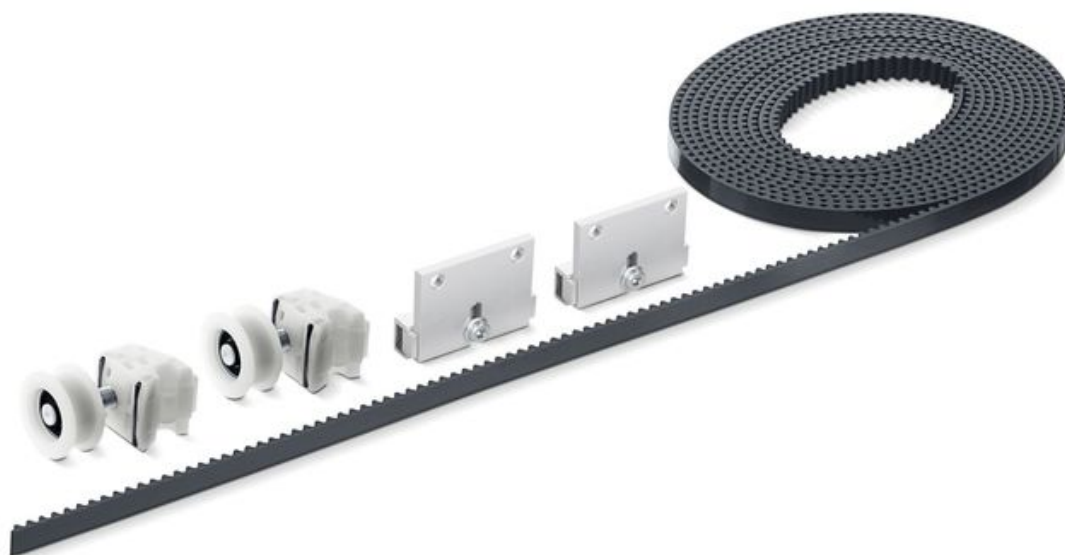

## Set Perlan Duosync para hoja de vidrio

Duosync: accionamiento manual para hojas de vidrio

### ÁREAS DE APLICACIÓN

- Apto para pinza de vidrio 45
- Para herraje de puerta corredera Perlan
- Para función DuoSync 2

**CARACTERÍSTICAS DEL PRODUCTO**

→ Accionamiento Duosync para puertas correderas manuales de doble hoja

**DATOS TÉCNICOS**

Nombre comercial	Set Perlan Duosync para hoja de vidrio
Material de la hoja	Vidrio, PVC, Metal, Madera
Peso de hoja (máx.)	140 kg
Grosor del vidrio	8 - 12.76 mm
Tipo de instalación	Pared, Techo
Hojas fijas	Si

**VARIANTES / INFORMACIÓN DEL PEDIDO**

Denominación	Denominación	Número de identificación.	Grosor del vidrio	Tipo de instalación
Set Perlan Duosync para hoja de vidrio	para la sincronización de puertas de doble hoja o de hasta 140 kg por hoja de la puerta, consistente en: 2 poleas, 2 sujeción del tope de arrastre pinza de vidrio 45 mm, correa dentada 12,5 m, material de montaje	139207	8 - 12.76 mm	Pared, Techo