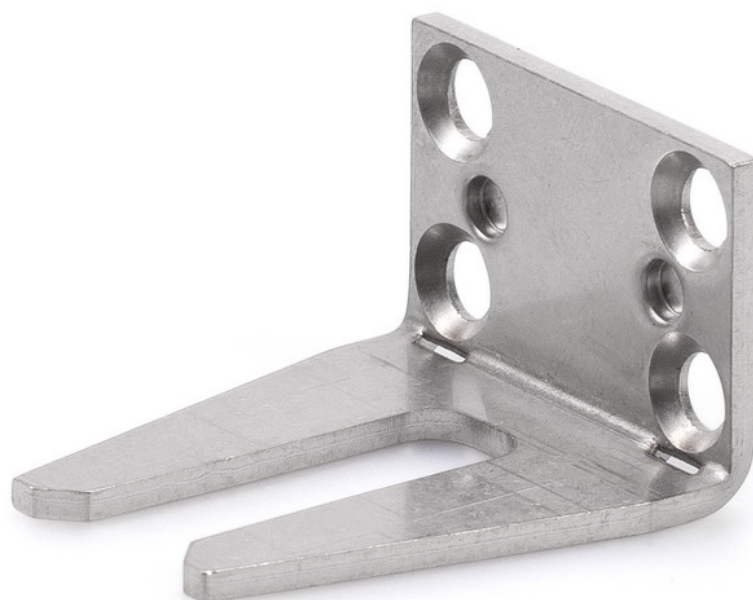

Ficha de datos del producto

Set de montaje de hoja para ventanas de madera o PVC *

Montaje en las ventanas de madera y PVC

ÁREAS DE APLICACIÓN

→ Ventana batiente, giratoria, abatible, oscilante y pivotante

Set de montaje de hoja para ventanas de madera o PVC *

CARACTERÍSTICAS DEL PRODUCTO

→ Disponible en diferentes dimensiones de cerrojo (8,5 mm y 11,5 mm)

DATOS TÉCNICOS

Nombre comercial	Set de montaje de hoja para ventanas de madera o PVC *
------------------	--

VARIANTES / INFORMACIÓN DEL PEDIDO

Denominación	Número de identificación.
Juego de montaje para hoja de ventana de madera o PVC *	158238

* Los productos identificados arriba pueden variar en cuanto a forma, tipo, propiedades, función o disponibilidad dependiendo del país. En caso de duda, diríjase a su persona de contacto GEZE.