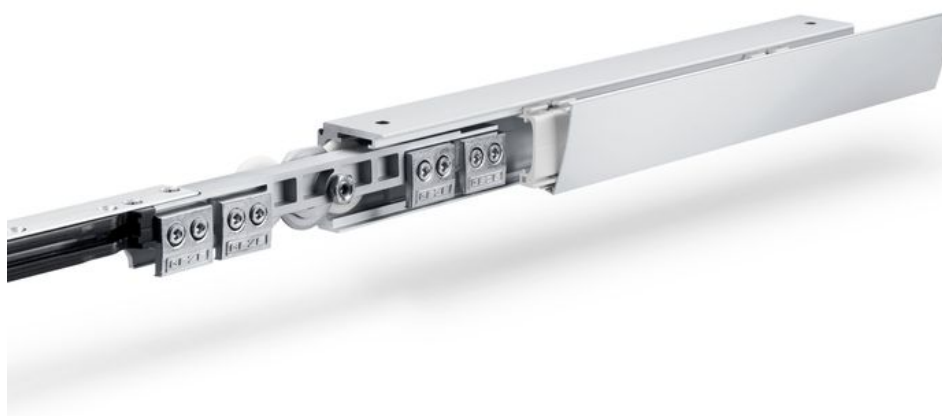

## **Levolan 120 vidrio**

### **fijación al techo oculta**

Herraje de puerta corredera para hojas de vidrio con un peso de 120 kg y fijación al techo oculta

# Levolan 120 vidrio fijación al techo oculta

## CARACTERÍSTICAS DEL PRODUCTO

- Sistema de guía corredera para puertas de vidrio con cristal de seguridad templado de 10 a 12 mm, así como cristal de seguridad templado- laminado de 12,76 mm y un peso de hoja de hasta 120 kg
- Diseño estilizado con tecnología de herraje integrada
- Completamente integrado en el carril de rodadura
- Con el sistema de montaje Levolan Smart fix, el uso de herramientas para el montaje se reduce al mínimo: para un montaje rápido y cómodo
- Montaje final del herraje con un simple clic
- Con amortiguación a uno o ambos lados para puertas con un peso de hoja de hasta 60 kg, de modo que la puerta pueda frenarse con suavidad y colocarse de manera autónoma en la posición final
- Prueba de durabilidad según la norma DIN EN 1527 en 100.000 ciclos de ensayo
- Los perfiles embellecedores para el montaje en techos permiten lograr una terminación elegante entre la abertura del techo y el herraje