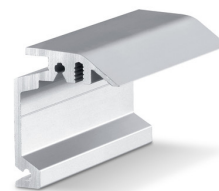

SOPORTE DE PARED INTEGRADO PERLAN

Ángulo de pared para montaje oculto en pared de carriles de rodadura

Denominación	Denominación	Número de identificación.	Color
Soporte de pared integrado Perlan	a medida, para el uso con un espesor de hoja de hasta 37 mm	130468	Símil acero inoxidable
Soporte de pared integrado Perlan	a medida, para el uso con un espesor de hoja de hasta 37 mm	130462	EV1