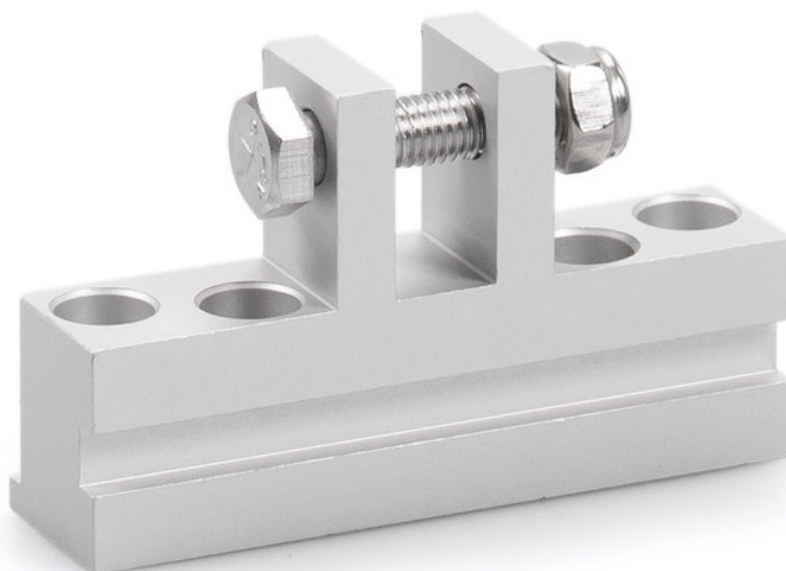

## SopORTE E 1500 HSK HE

\*

Para el montaje en ventanas de techo de pistones eléctricos  
E 1500 N, E 250 NT y E 350 N

### ÁREAS DE APLICACIÓN

→ Montaje en bordes de cierre principales en las ventanas de techo tipo Heroal 85D

## CARACTERÍSTICAS DEL PRODUCTO

→ Fijación sencilla

## VARIANTES / INFORMACIÓN DEL PEDIDO

Denominación	Denominación	Número de identificación.	Color
Soporte E 1500 HSK HE *	apto para el montaje en los bordes de cierre principales de las ventanas de techo (Heroal 85 D), también para E 250 NT / E 350 N.	136190	EV1