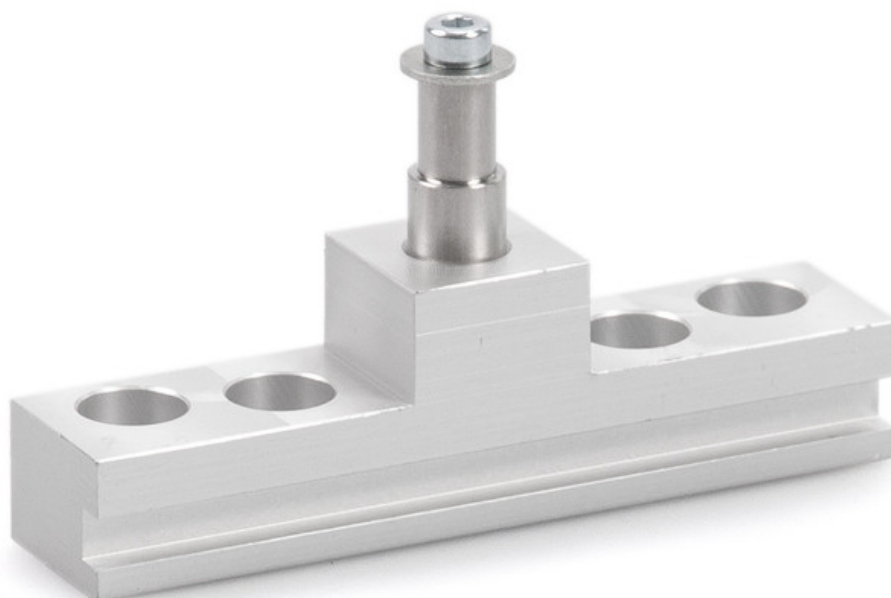

Ficha de datos del producto

SopORTE E 1500 NSK A- HU *

Para el montaje en ventanas de techo de los pistones eléctricos E 1500 N y E 250 NT

ÁREAS DE APLICACIÓN

→ Montaje de bordes de cierre secundarios en las ventanas de techo tipo Alcoa AA100 y tipo Hueck VF 50/60

CARACTERÍSTICAS DEL PRODUCTO

→ Fijación sencilla

DATOS TÉCNICOS

Nombre comercial

Soporte E 1500 NSK A-HU *

VARIANTES / INFORMACIÓN DEL PEDIDO

Denominación	Denominación	Número de identificación.	Color
Soporte E 1500 NSK A-HU *	apto para el montaje en los bordes de cierre secundarios en ventanas de techo (Alcoa AA 100, Hueck VF 50/60), también para E 250 NT	136189	EV1