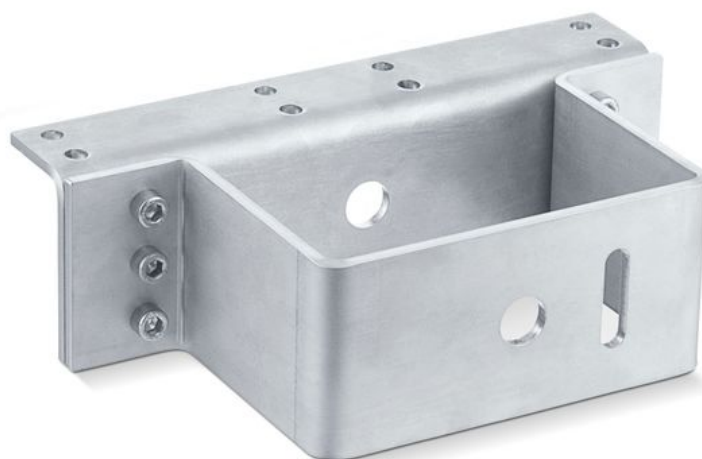

## Consola E 3000 NSK \*

Para el montaje en las consolas de lucernario de los pistones eléctricos E 1500 S y E 3000

### ÁREAS DE APLICACIÓN

→ Montaje en borde de cierre secundario en las ventanas de techo