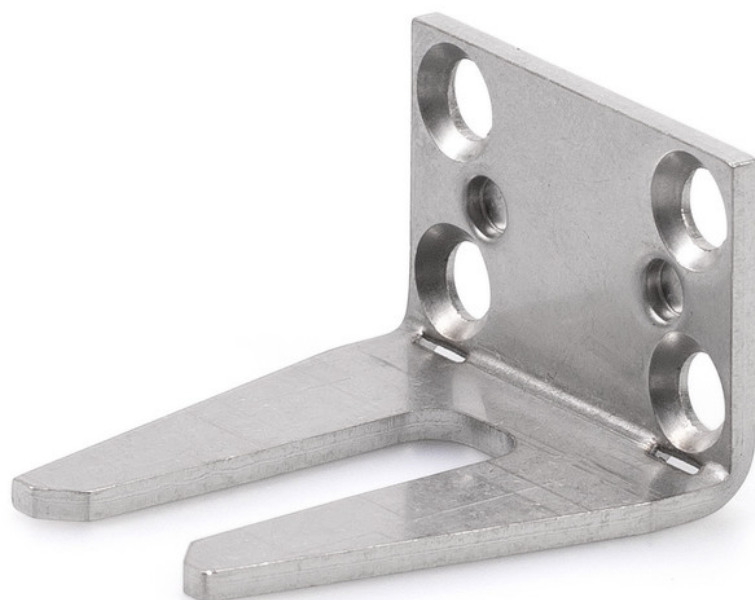

Ficha de datos del producto

Juego de montaje para hoja de ventana *

Para el montaje en la hoja del cerrojo adicional Power lock

ÁREAS DE APLICACIÓN

- Ventana batiente, giratoria, abatible, oscilante y pivotante
- Montaje en la hoja

Juego de montaje para hoja de ventana

CARACTERÍSTICAS DEL PRODUCTO

→ Disponible en diferentes dimensiones de cerrojo (8,5 mm y 11,5 mm)

DATOS TÉCNICOS

Nombre comercial Juego de montaje para hoja de ventana *

VARIANTES / INFORMACIÓN DEL PEDIDO

Denominación	Número de identificación.	Color
Juego de montaje para hoja de ventana *	150505	plateado
Juego de montaje para hoja de ventana *	147025	plateado

* Los productos identificados arriba pueden variar en cuanto a forma, tipo, propiedades, función o disponibilidad dependiendo del país. En caso de duda, diríjase a su persona de contacto GEZE.