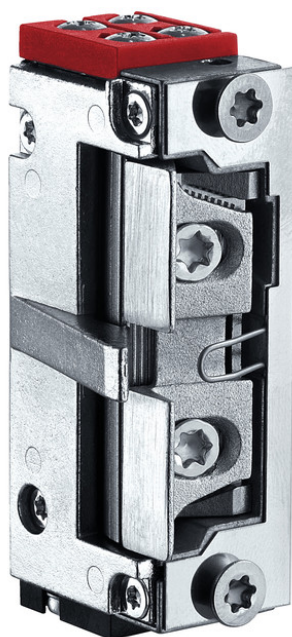

Ficha de datos del producto

A5001-FB *

Abrepuertas con contacto de estado de la puerta y guía del pestillo

ÁREAS DE APLICACIÓN

- Puertas cortahumo y estándar con accionamientos de puerta batiente y control de acceso
- Montaje en puertas batientes a derecha e izquierda, así como vertical y horizontal
- Conexión a corriente alterna o continua

CARACTERÍSTICAS DEL PRODUCTO

- Certificación para puertas cortahumo
- Apertura casi silenciosa con corriente continua con un clic
- La tecnología de doble bobina permite un rango mayor de tensión de funcionamiento
- Diodo protector CEM bipolar integrado, que protege los componentes electrónicos conectados contra tensión inversa
- Contacto de estado de la puerta activado por el pestillo
- Dimensiones compactas
- Guía del pestillo para el montaje en puertas con cantos de perfil cerrados

DATOS TÉCNICOS

Nombre comercial	A5001-FB *
Dimensiones	22.8 x 64.6 x 27.7 mm
Dirección DIN	a la izquierda / a la derecha
Posición de ajuste x retícula	4 x 0.75 mm
Profundidad de inserción del cerradero	6.5 mm
Posición de montaje horizontal / vertical	Si
Corriente de reposo	No
Corriente de trabajo	Si
Pieza de recambio	No
Tensión contacto momentáneo (máx. 1 min.)	12 - 48 V AC/DC +/- 15%
Tensión funcionamiento permanente	12 / 24 V AC/DC +/- 15%
Consumo de corriente	200 mA / 12 V, 100 mA / 24 V
Certificación para puertas cortahumo	Si
Desbloqueo mecánico	No
Supervisión de puerta	Si
Diodo protector CEM bipolar integrado	Si
Técnica de doble bobina	Si